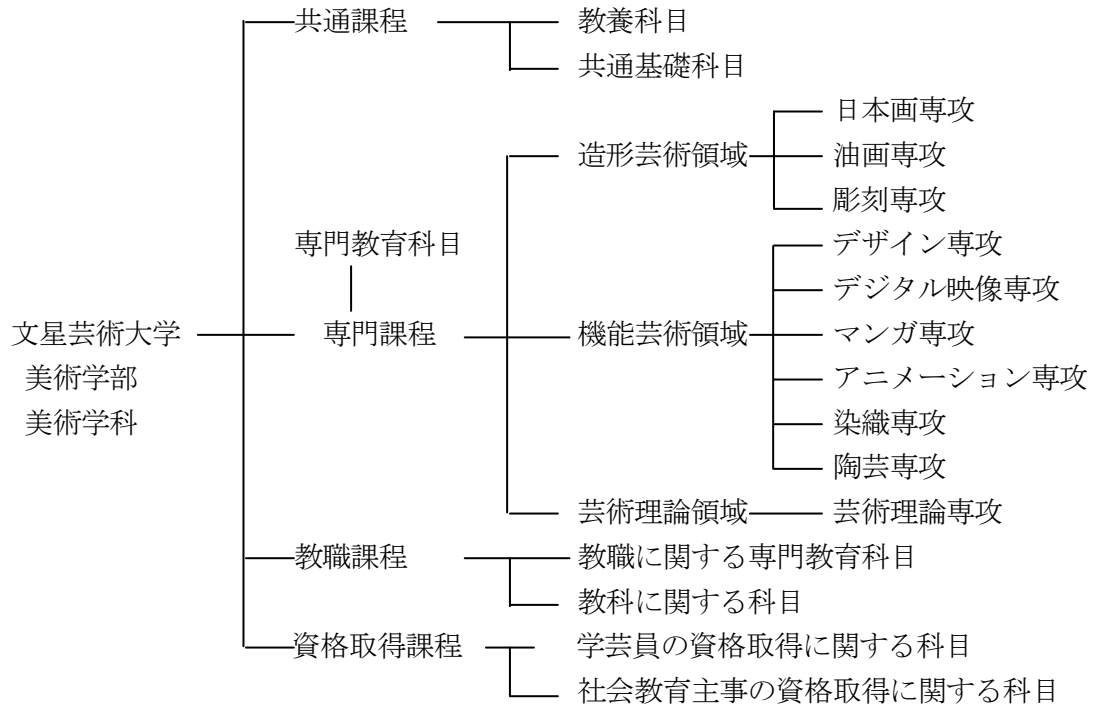

【学部と芸術研究科博士前期課程及び博士後期課程の関連図】

【教育課程体系図】