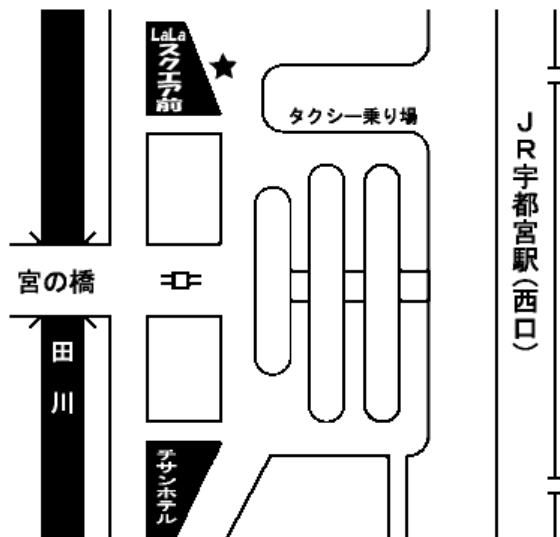

お知らせ

平成22年度学バス利用について

- 1 運行経路 直通 宇都宮駅⇔大学構内 (途中 東武駅前にて乗下車可)
- 2 期 間 通常運行 4月から3月末日までの大学開講日 (春・夏・冬休みを除く)
- 3 乗車場所 行き JR宇都宮駅前 (LaLaスクエア前)
東武宇都宮駅前 (白木屋画材店前)
帰り 大学構内ロータリー
- 4 運 賃 無 料
- 5 そ の 他 (1)東武・第2キャンパスで下車する方は、運転手に事前に通告すること。
※無い場合は、通過します。
(2)第2キャンパスからの乗車は出来ません。
(3)道路状況等によりやむをえず遅延する場合があります。

時刻表

	JR宇都宮駅発大学行き (東武)	大学発JR宇都宮駅行
平 日	8:10 (通過)	※10:45
	8:20 (")	12:00
	8:30 (")	12:30
	8:35 (東武発)	14:50
	9:50 (9:55)	15:50
	10:05 (10:10)) ※満車になり次第順次出発
	※11:10 (11:15)	16:25
土 曜 日	12:25 (12:30)	※17:00
		18:00
	※4月14日～後期試験終了まで	
8:30 (8:35)	12:30	
10:05 (10:10)		

JR宇都宮駅前乗り降り場

(★ LaLaスクエア前)

東武宇都宮駅前乗り降り場

(★ 白木屋画材店前・文星サテライト前)