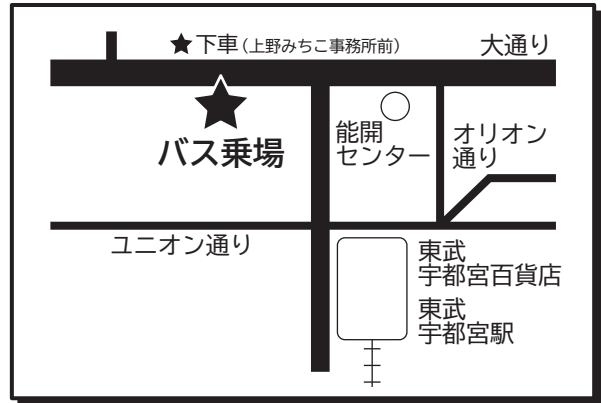

# 無料送迎バス運行について

【改訂版 2020.7.6】

## 送迎バス乗場案内

●JR宇都宮駅 ★トナリエ宇都宮前

●東武宇都宮駅付近 ★白木屋画材店前

## 送迎バス時刻表

	平日			土曜日		
	JR宇都宮駅発	東武宇都宮駅経由	大学発	JR宇都宮駅発	東武宇都宮駅経由	大学発
第1便	08:10	※08:15	10:45	08:30	08:35	12:30
第2便	08:20	※08:25	12:00	・通常運行は、4月の前期授業開始から2月の後期試験終了までとなります。 ・春期、夏期、冬期休業中の運行は別途連絡します。 ・学校行事がある場合は、特別ダイヤになることがあります。  ・※印の便は、JR宇都宮駅で定員に達した時は、通過する場合があります。		
第3便	08:30	08:35	12:30			
第4便	09:10	09:15	14:50			
第5便	10:00	10:05	16:00			
第6便	11:10	11:15	16:25			
第7便	12:25	12:30	17:00			
第8便	◎12:50	12:55	18:00			
第9便	◎15:10	15:15	18:15			