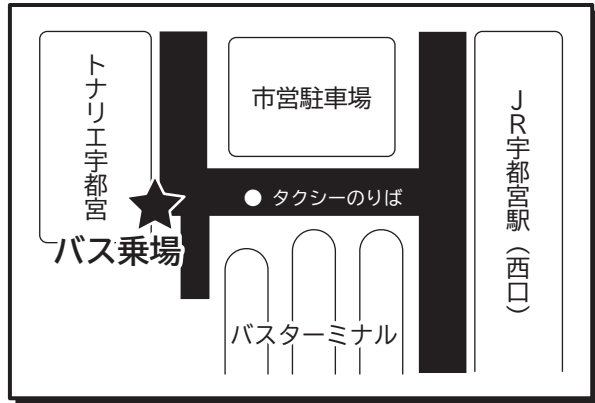

# 無料送迎バス運行について

【改訂版 2020.7.6】

## 送迎バス乗場案内

●JR宇都宮駅 ★トナリエ宇都宮前

●東武宇都宮駅付近 ★白木屋画材店前